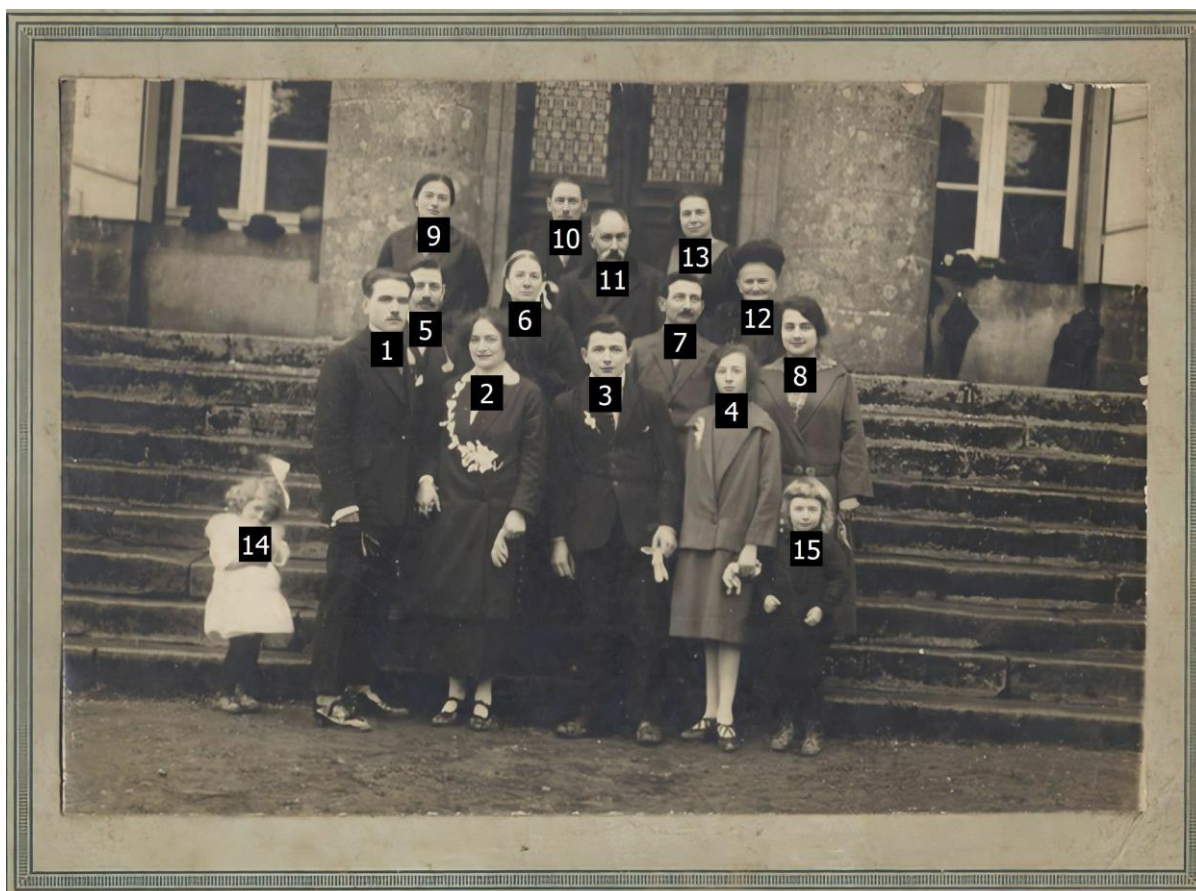

En 1925 à La Chèze
Mariage de Ferdinand Irénée "Armand" DUFOUR et Henriette Léonie Marie
FOULFOIN

1 - DUFOUR
Ferdinand Irénée "Armand"
(1902-1967)

2 - FOULFOIN
Henriette Léonie Marie
(1898-1964)

3 -

4 -

5 -

6 -

7 - DUFOUR
André Charles
(1897-1965)

8 - DELASTRE
Elisabeth Marie Sophie Louise
(1902-1977)

9 -

10 -

11 - FOULFOIN
Louis
(1863-1932)

12 - JÉGOT
Marie Louise
(1863-1937)

13 -