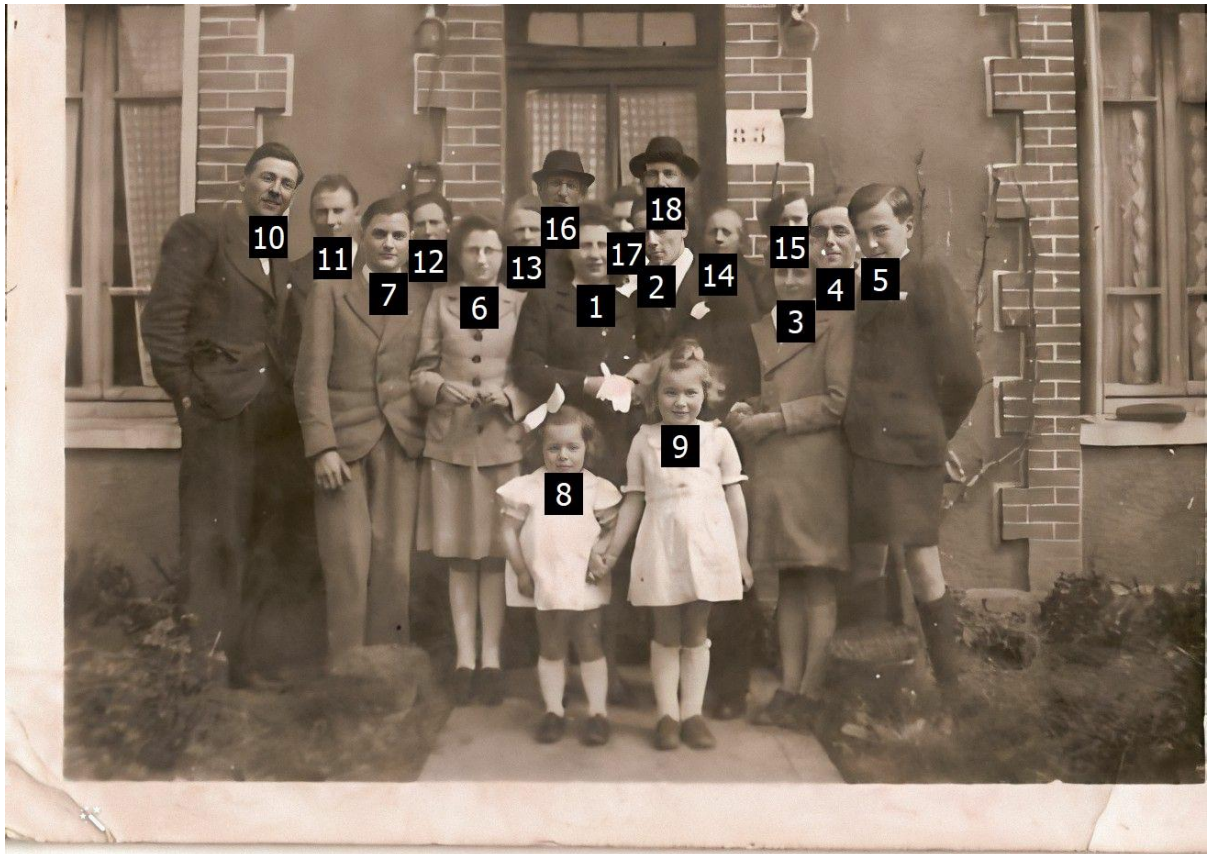

**Le 27/03/1942 à Arques-la-Bataille**  
**Mariage de Roger Charles SAUSSÉ et Germaine Hélène BEAURAIN**

**1 - BEAURAIN**  
**Germaine Hélène Désirée**  
(1921-2016)

**2 - SAUSSÉ**  
**Roger Charles Gaston**  
(1918-2000)

**10 - BEAURIN**  
**Roger Albert Désiré**  
(1914-1979)

**11 - BEAURAIN**  
**Albert Siméon Arthur**  
(1917-2011)

**12 - DELAPORTE**  
**Germaine Berthe Alexandrine**  
(1893-1978)

**13 - DELAPORTE**  
**Hélène Désirée Honorine**  
(1886-1974)