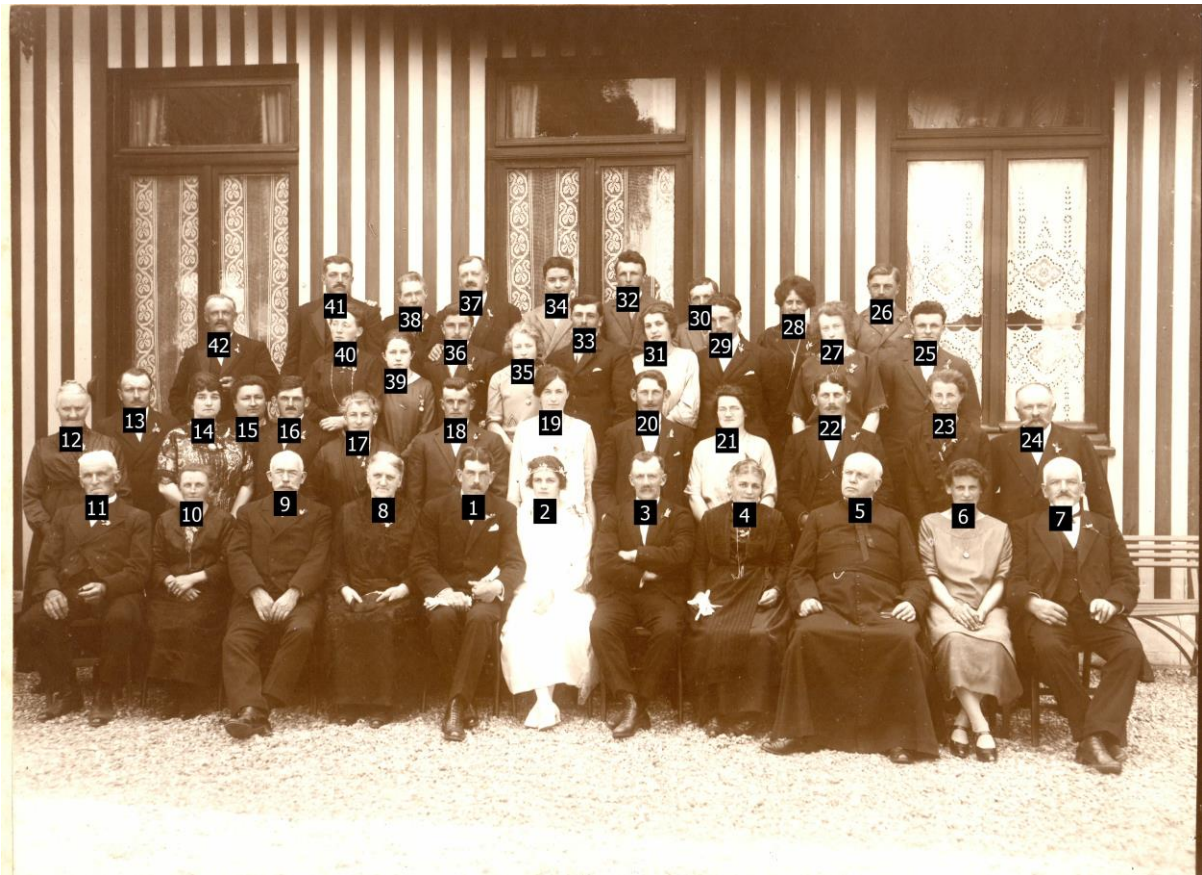

Le 15 juin 1925 à Auzebosc
Mariage de Georges Emile ROUEN et Marthe Laure DODELIN

1 - ROUEN
Georges Émile
(1900-1982)

2 - DODELIN
Marthe Laure
(1897-1965)

3 - DODELIN
Philémon Gustave
(1864-1932)

4 - CARPENTIER
Marie Louise
(1863-1952)

5 - ROUEN
Isidore Emile
(1863-1933)

6 - DODELIN
Suzanne Marie Thérèse
(1896-1971)

7 - DARGENT
Gustave Auguste
(1855-1936)

8 - DARGENT
Victoire Elisa
(1856-1926)

9 - ROUEN
Théodore Louis
(1860-1934)

10 -

11 - LEVEUF
Louis Henry
(1852-1933)

12 - DARGENT
Marie Eugénie
(1853-1940)

13 -

14 - LORiot
Madeleine Marguerite Cécile
(1885-1967)

15 - SERY
Louise Zénaïde
(1881-1963)

16 - LEBORGNE
Albert Louis "Marcel"
(1891-1980)

17 - SERY
Marie Zoé
(1878-1965)