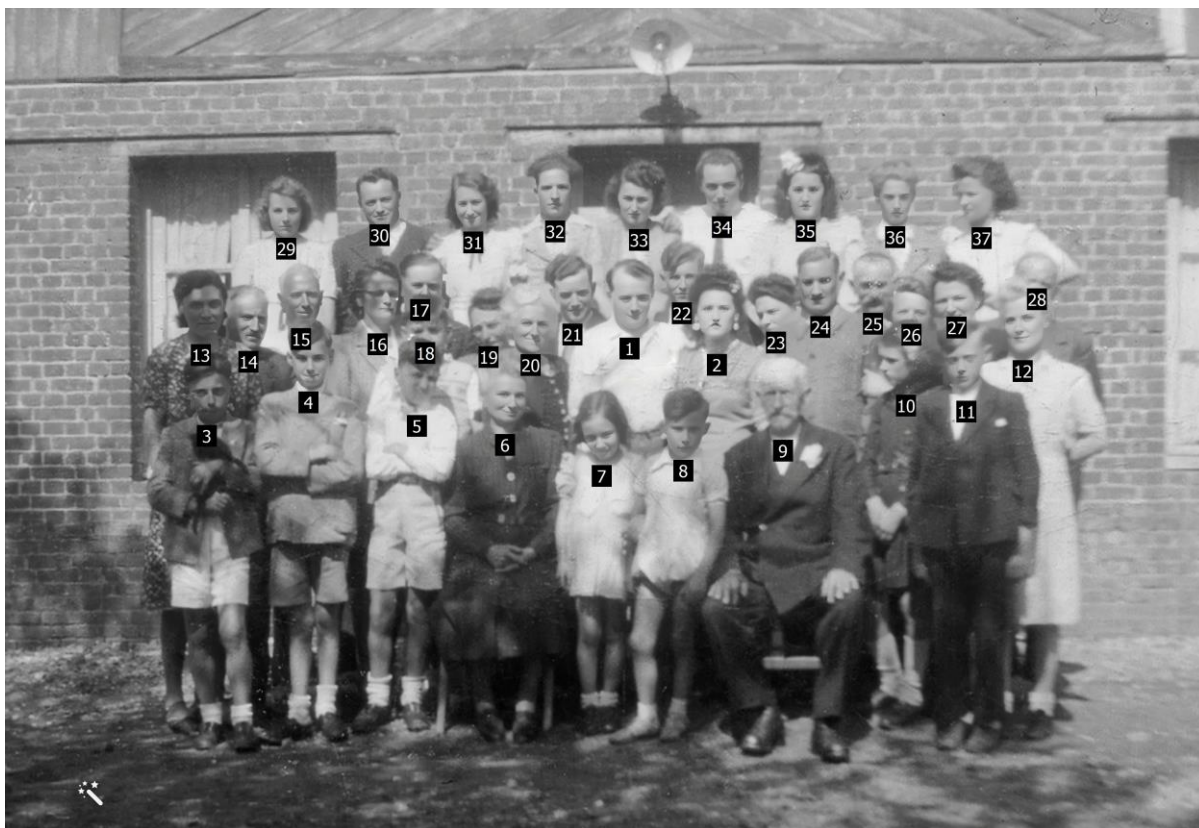

Le 11/08/1946 à Saint-Aubin-de-Crétot
Lendemain du mariage de Raymond PRIN et Raymonde DUPAIN

1 - PRIN
Raymond Rolland Georges
(1918-1979)

2 - DUPAIN
Raymonde Marguerite Madeleine
(1925-2018)

3 -

4 - DUPAIN
Claude Marcel René
(1934-1996)