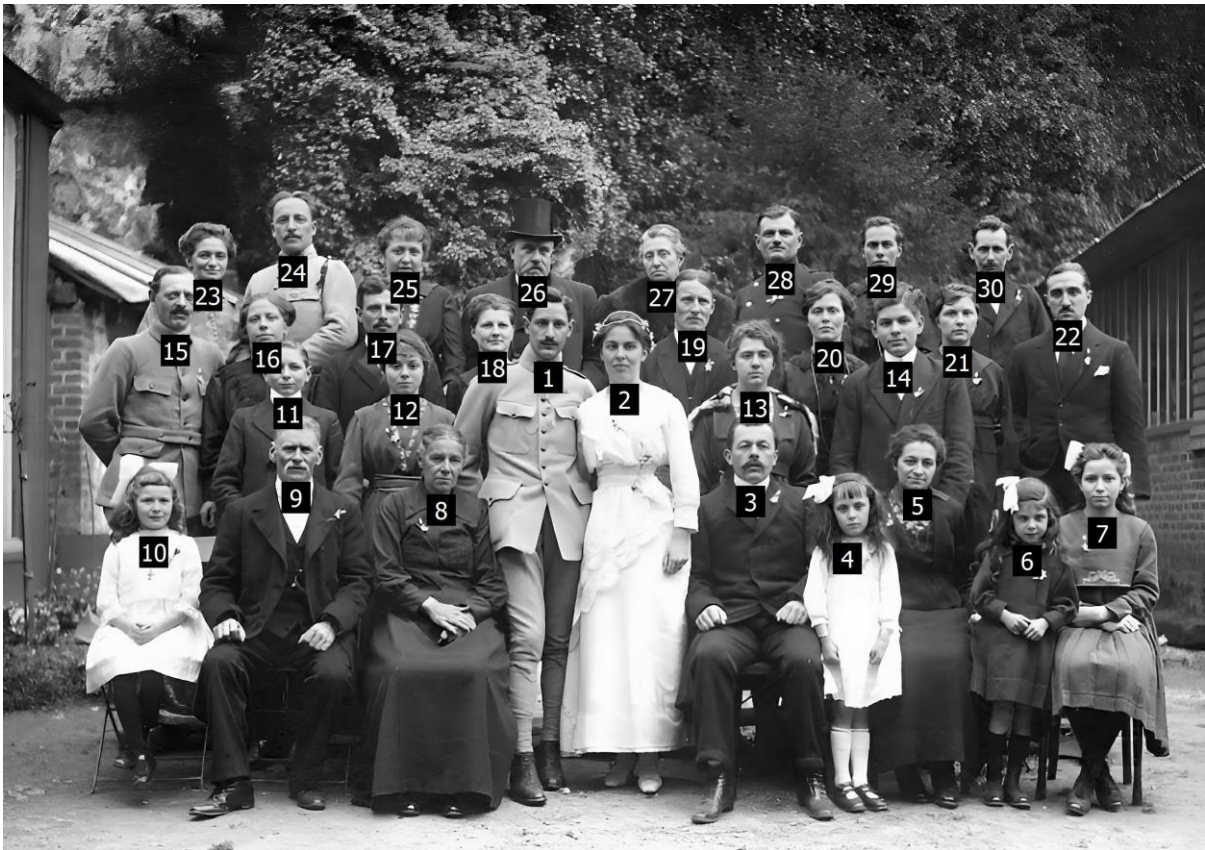

Le 24/08/1919 à Duclair
Mariage de Gaston Raymond LEGALLET et Elisa Constance SAVALLE

1 - LEGALLET
Gaston Raymond
(1893-1934)

2 - SAVALLE
Elisa Constance
(1893-1989)

3 -

4 -

5 -

6 -

7 -

8 - LAILLIER
Marie Rosalie Caroline "Marie-
Caroline"
(1858-1944)

9 -

10 -

11 -

12 -

13 -

14 -

15 -