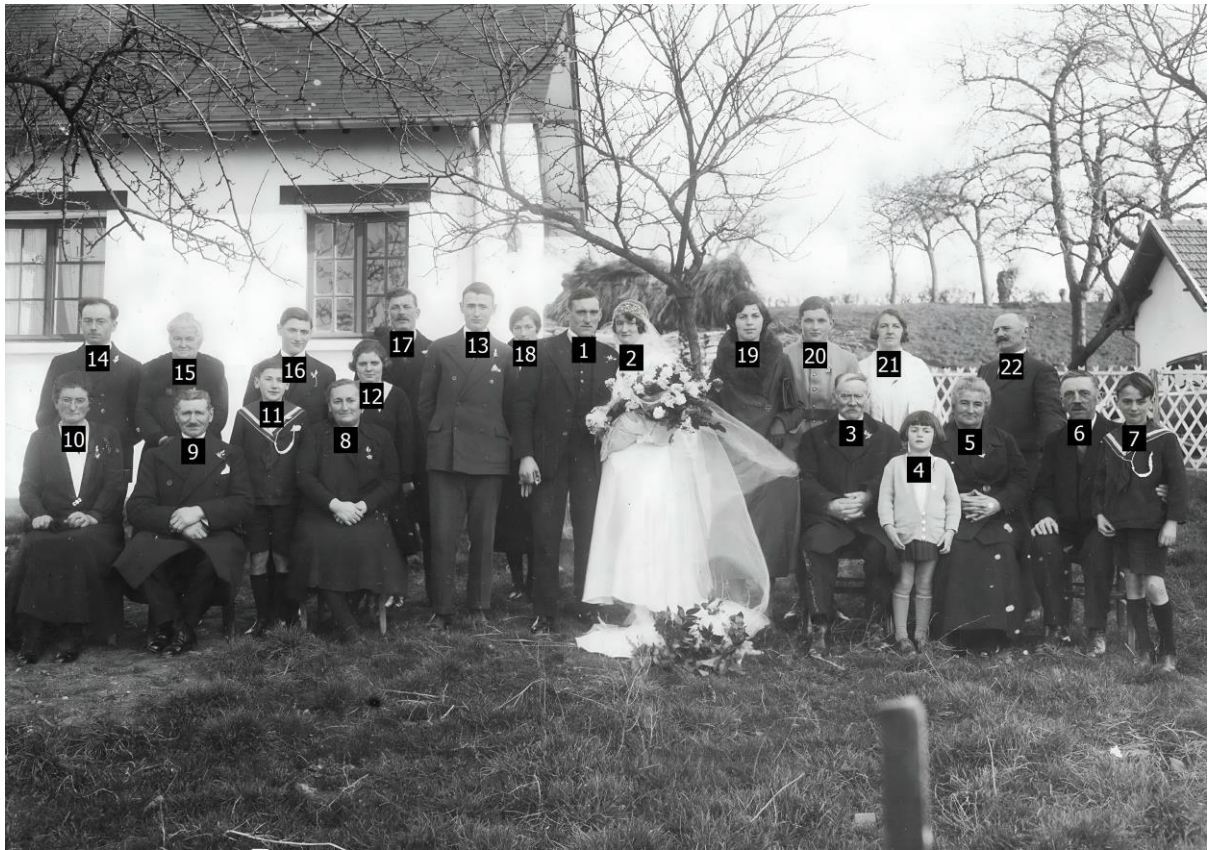

Le 06/02/1932 à Saint-Paër
Mariage de Antoine Louis LEFEBVRE et Henriette Marie MOULIN

1 - LEFEBVRE
Antoine Louis Germain
(1907-1997)

2 - MOULIN
Henriette Marie Louise
(1909-1988)

3 - MOULIN
Henri
(1873-1946)