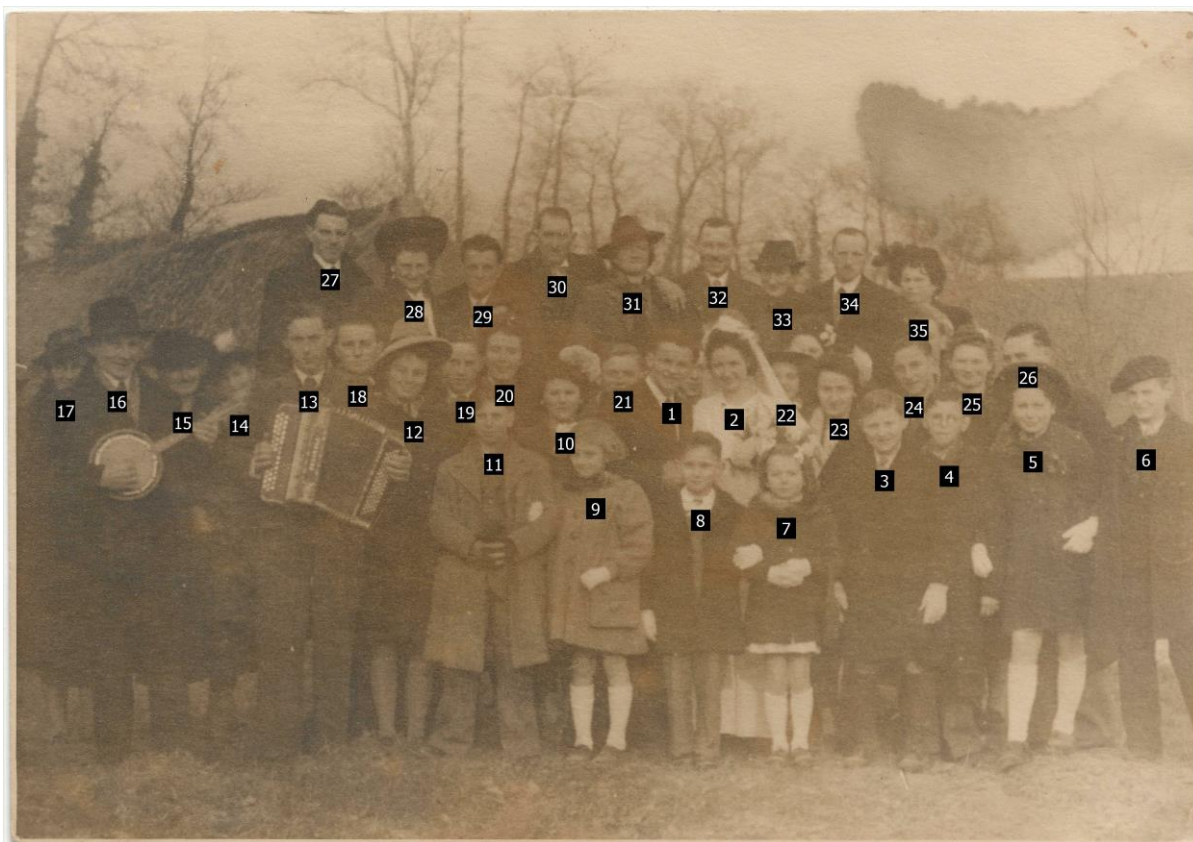

**Le 19/01/1946 à Louvetot**  
**Mariage de DUMAIS Maurice René et NÉEL Elizabeth Charlotte**

**1 - DUMAIS**  
**Maurice René Henri**  
(1921-2016)

**2 - NÉEL**  
**Elizabeth Charlotte Valentine**  
(1923-2006)