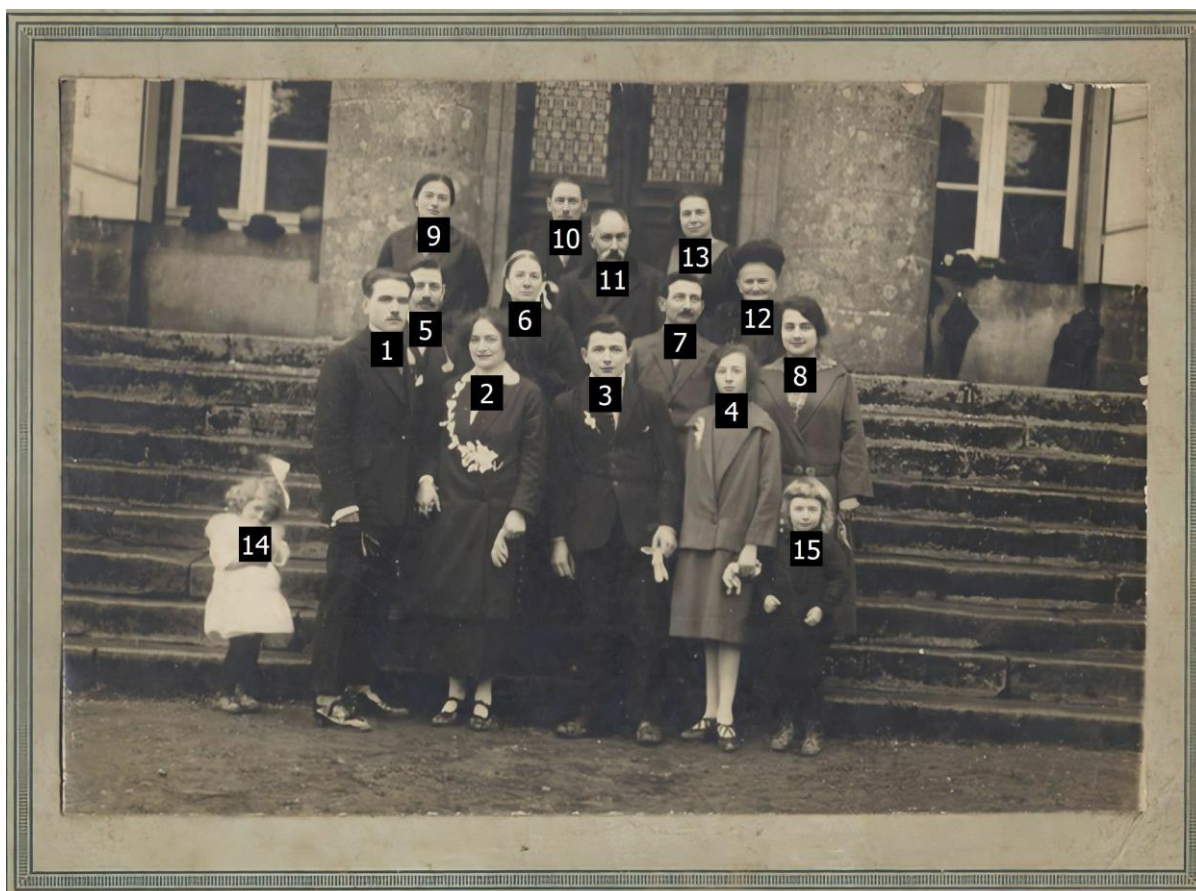

Le 19/02/1925 à La Chèze
Mariage de Ferdinand Irénée "Armand" DUFOUR et Henriette Léonie Marie
FOULFOIN

1 - DUFOUR
Ferdinand Irénée "Armand"
(1902-1967)

2 - FOULFOIN
Henriette Léonie Marie
(1898-1964)

3 -

4 -

5 -

6 -

7 - DUFOUR
André Charles
(1897-1965)

8 - DELASTRE
Elisabeth Marie Sophie Louise
(1902-1977)

9 -

10 -

11 - FOULFOIN
Louis
(1863-1932)