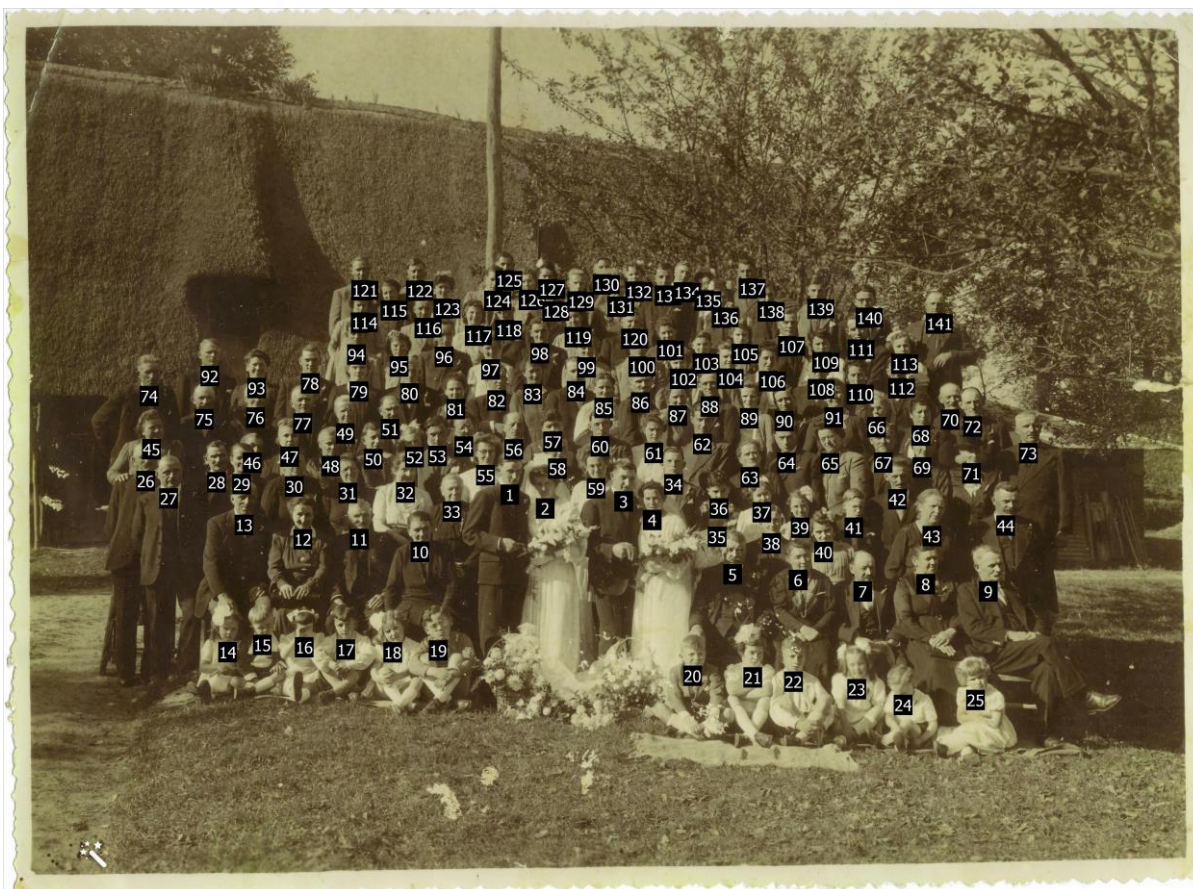

**Le 16 octobre 1945 à Pissy-Pôville**  
**Mariage de André Louis DOUILLET et Berthe Marie POIXBLANC**

**1 - DOUILLET**  
**André Louis Raymond**  
(1919-2000)

**2 - POIXBLANC**  
**Berthe Marie Thérèse**  
(1921-2001)

**3 - DOUILLET**  
**Antoine Michel Ange Édouard**  
(1917-2002)

**4 - LESEIGNEUR**  
**Renée Julie**  
(1923-2014)

**5 - LESEIGNEUR**  
**Gustave Épiphane**  
(1887-1954)

**6 -**

**7 - BERSOULT**  
**Alphonse Patrice**  
(1888-1967)