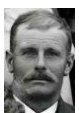

**Le 07/05/1938 à Maromme**  
**Mariage de Léon Auguste CHARY et Alfreda Fernande HIARD**

**1 - CHARY**  
**Léon Auguste**  
(1914-1996)

**2 - HIARD**  
**Alfréda Fernande Odette**  
(1916-2009)

**3 -**

**4 -**