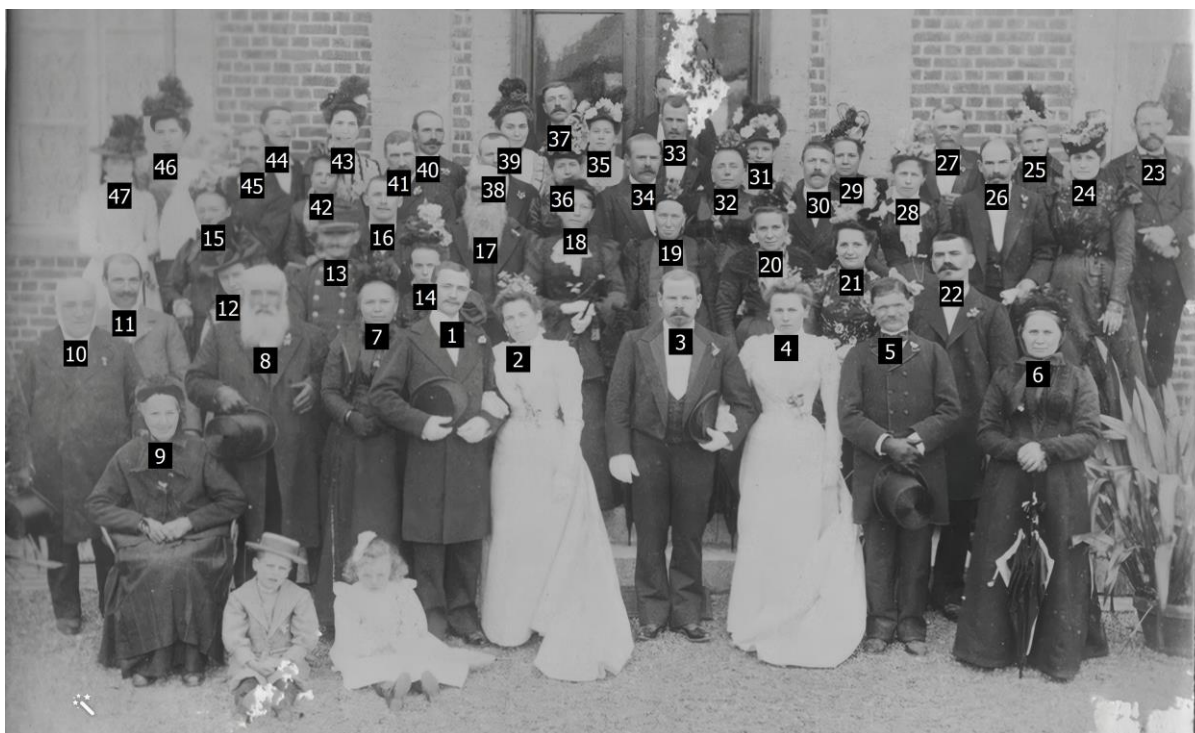

Le 5 juin 1899 aux Grandes Ventes
Mariages de
Louis Ernest BIGOT et Claudine Marie Elisabeth FAUVEL
Et
Henri Eugène Alexandre FAUVEL et Louise Marie BIGOT

1 - BIGOT
Louis Ernest
(1873-1908)

2 - FAUVEL
Claudine Marie Elisabeth
(1873-1967)

3 - FAUVEL
Henri Eugène Alexandre
(1868-1908)

4 - BIGOT
Louise Marie
(1879-1941)

5 -

6 - ROGER
Perpétue Amanda
(1840-1925)

7 -

8 - FAUVEL
Léopol Irénée
(1830-1905)

9 -

10 -